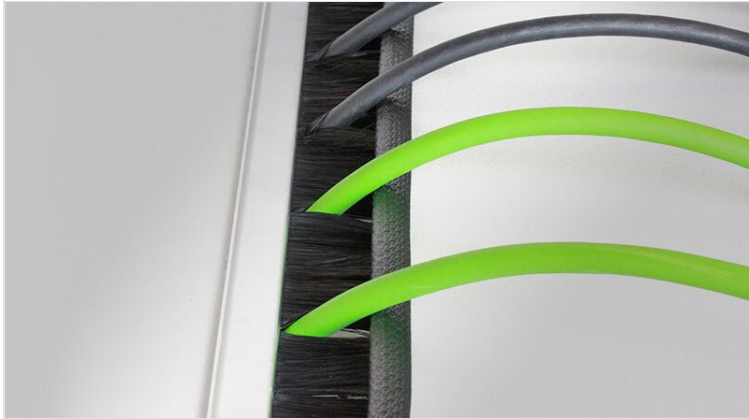

KDR-BES-U Bürstenleiste mit Klemmprofil

in individueller Länge oder für Schaltschränke von Rittal, nVent Hoffman, ELDON, Häwa, Schneider Electric & ETA

RoHS
compliant

REACH
COMPLIANCE

Made in
Germany

Kabeldurchlass mit Bürstenleiste für den Schaltschrankboden und für individuelle Ausbrüche am Schaltschrank, IT-Schrank oder in der Maschinenwand. Durch das innovative und universelle Klemmprofil kann der Kabeldurchlass z.B. bei abgekanteten Blechen auch im 90° Winkel montiert werden.

Die Bürste kann jederzeit aus dem Profil genommen und zu jeder anderen Montagevariante ummontiert werden. Die KDR-BES-U Bürstenleiste ist adaptierbar auf nahezu alle gängigen Bodenbleche diverser Schaltschrankhersteller. Die im Lieferumfang des Schaltschrankherstellers enthaltenen Bodenbleche müssen nicht ausgetauscht werden, sie werden zur Montage der KDR-BES-U Bürstenleiste verwendet.

Es stehen 4 Varianten zur Verfügung:

- Art.Nr. 58210.xxxx - für Blechstärken 1.5 - 2 mm, Besatzhöhe 35 mm
- Art.Nr. 58215.xxxx - für Blechstärken 1.5 - 2 mm, Besatzhöhe 50 mm
- Art.Nr. 58225.xxxx - für Blechstärken 2.5 - 3 mm, Besatzhöhe 35 mm
- Art.Nr. 58230.xxxx - für Blechstärken 2.5 - 3 mm, Besatzhöhe 50 mm