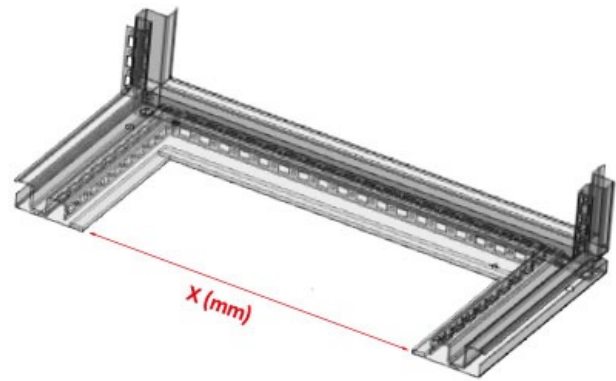

Bestimmen sie Ihre individuelle Länge:

X (mm) = lichtetes Maß der Bodenöffnung

Bestellnummern (Bsp.):

X = 999 mm --> Best.Nr. 58210.0999

Technische Daten

Material	Aluminium Bürsten: Polyamid
Temperaturbereich	-20 C° bis 90 C°
Eigenschaften	silikonfrei, halogenfrei

Vorteile

- Schnelle werkzeuglose Montage
- Original Bodenbleche des Schaltschranks werden verwendet
- Drei verschiedene Montagevarianten möglich
- Montagevariante kann jederzeit durch den Anwender geändert werden
- Individuelle Längen bis max. 1500 mm

Produktvarianten & Größen